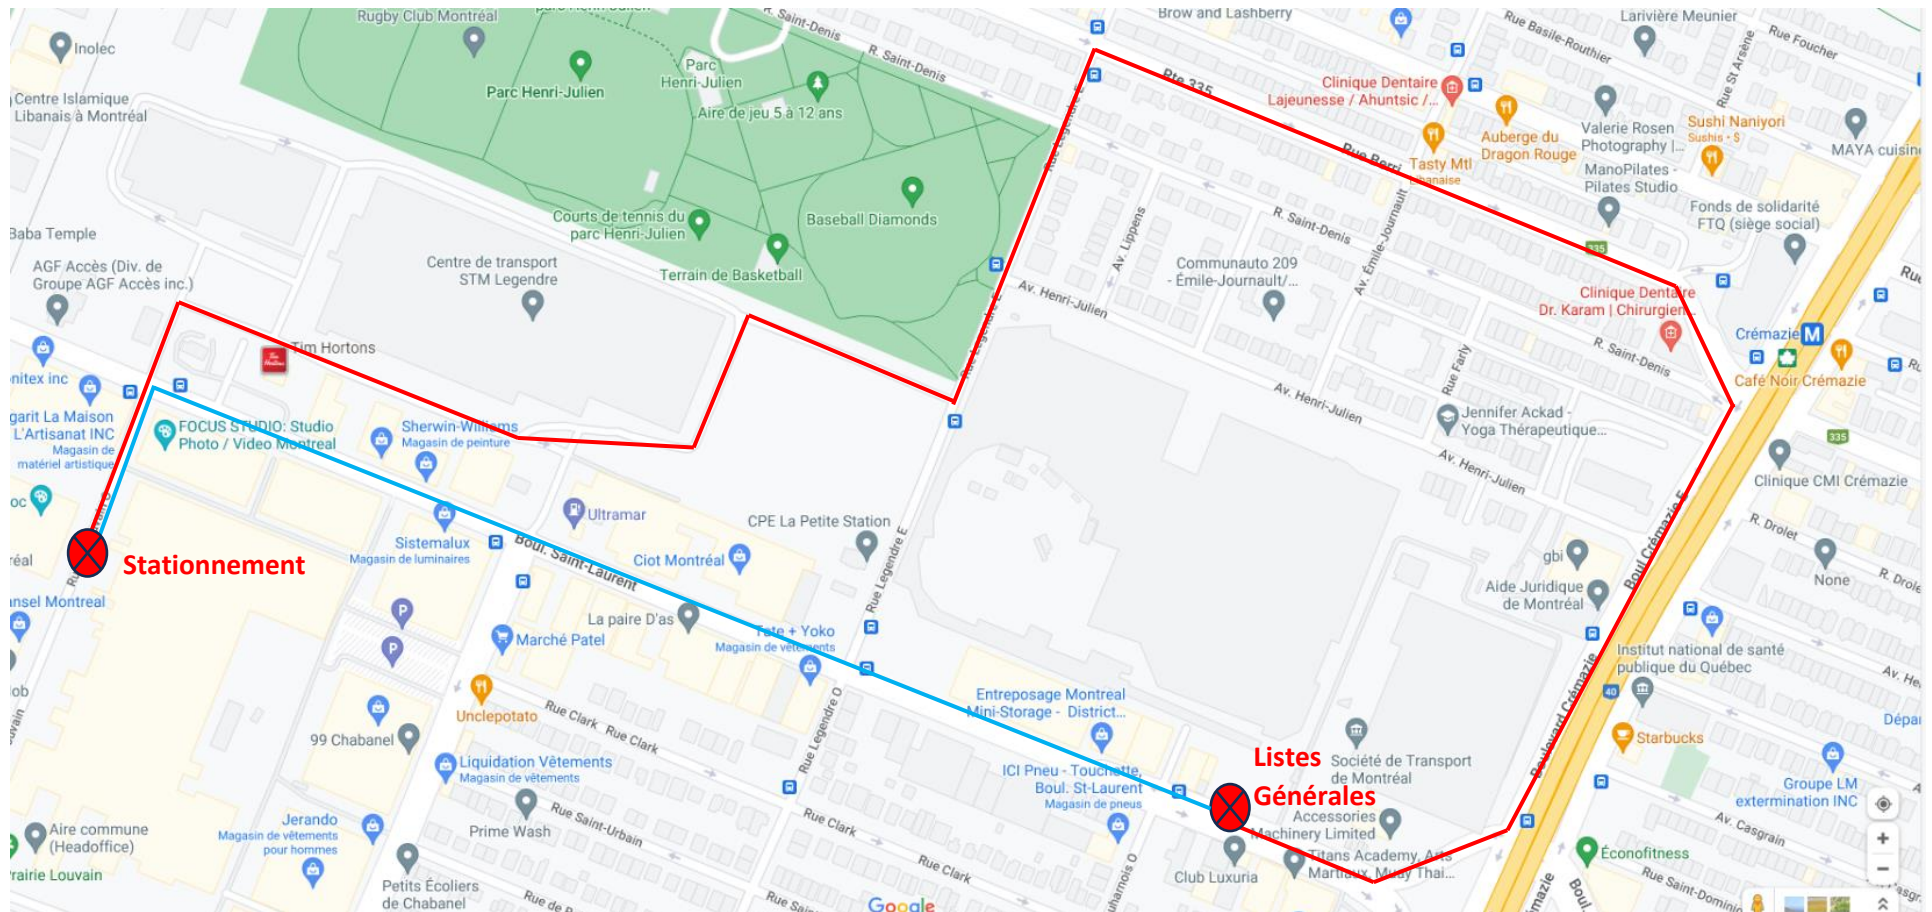

Trajet navette listes générales 2024

Trajet navette listes générales 2024 (Gauche-Droite)

Parcours vers la tour GR (Listes Générales)

- 📍 50 rue Louvain, Montréal, QC H2N 1B4 (**Stationnement**)
- Droite – rue de Louvain O.
- ↑ Via – rue Louvain O. (Entrée par C.T. Legendre)
- Droite – première rue Stationnement
- ↑ Via sortie rue Legendre E.
- ← Gauche – rue Legendre E.
- Droite – rue Berri
- Droite – boul. Crémazie E.
- Droite Boul. Saint-Laurent
- 📍 8845, boul. Saint-Laurent, Montréal, QC H2N 1M3 (**Tour GR**)

Parcours vers le Stationnement

- 📍 8845, boul. Saint-Laurent, Montréal, QC H2N 1M3 (**Tour GR**)
- ↑ Via boul. Saint-Laurent
- ← Gauche – rue de Louvain O.
- ← Gauche - Stationnement
- 📍 50 rue Louvain, Montréal, QC H2N 1B4 (**Stationnement**)

* Horaire de la navette : Séance du matin de 9h30 jusqu'à la fin de la séance.
Séance du soir de 18h jusqu'à la fin de la séance.